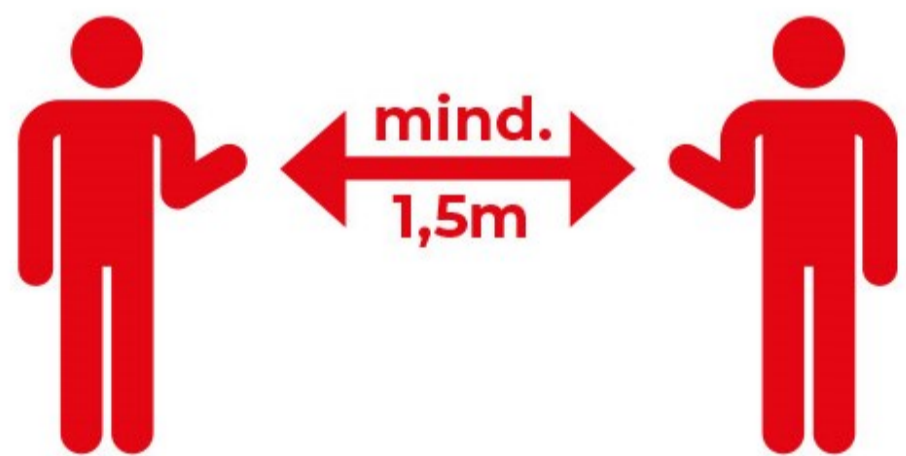

Im Berufsschulzentrum

gilt

das ständige

Tragen einer

Mund-

Nasenschutz-

bedeckung

und

das Einhalten des
Mindestabstandes
von

(auch im Unterricht)